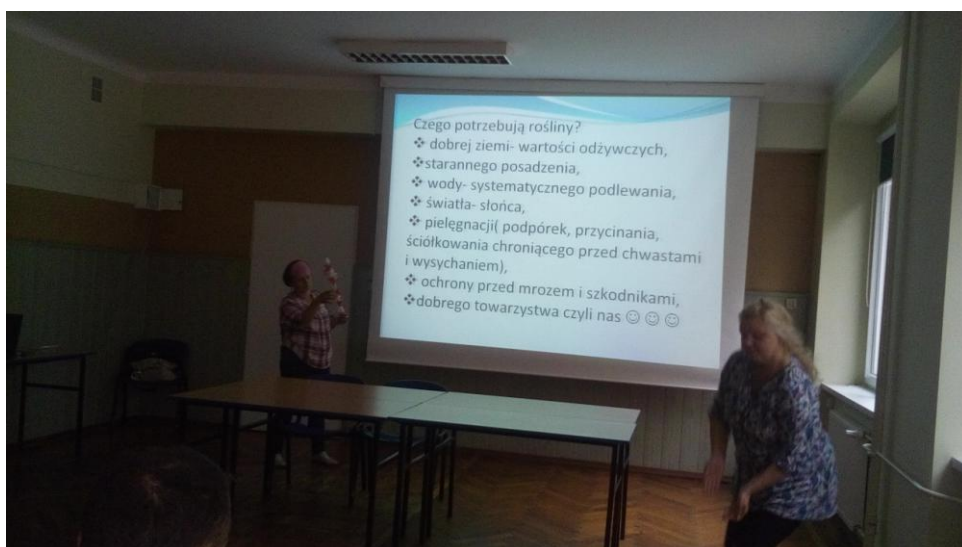

ZDJĘCIA Z NASADZEŃ - Akcja „Posadź swoje drzewko – edycja wiosna 2016”

Działka przygotowana do nasadzeń

Zaangażowani w sadzenie wychowankowie

Zaangażowani w sadzenie wychowankowie

Towarzyszący Akcji Program edukacyjny

Przeprowadzono konkurs plastyczny - rysowanie kredą na asfalcie nt. „Moje drzewo”

ZAKOŃCZENIE AKCJI WSPÓLNYM BIESIADOWANIEM